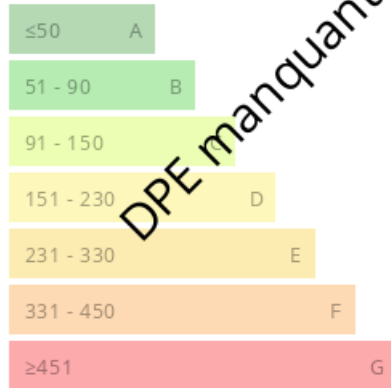

Consommations énergétiques

Logement économe

Logement énergivore (kWh/m².an)